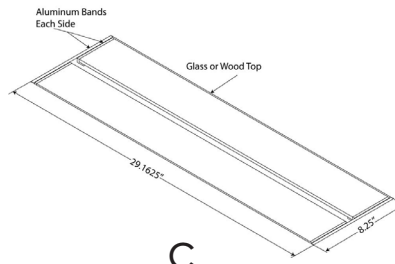

A. Oasis™ Outerpan - conceals underside of 30" Oasis Trough

Silver Pearl  
Black

OASIS-PAN-SLVR  
OASIS-PAN

OASIS™ UT LID & TRIM PIVOT KITS (OPTIONAL)

B.

C.

DESCRIPTION

FINISH