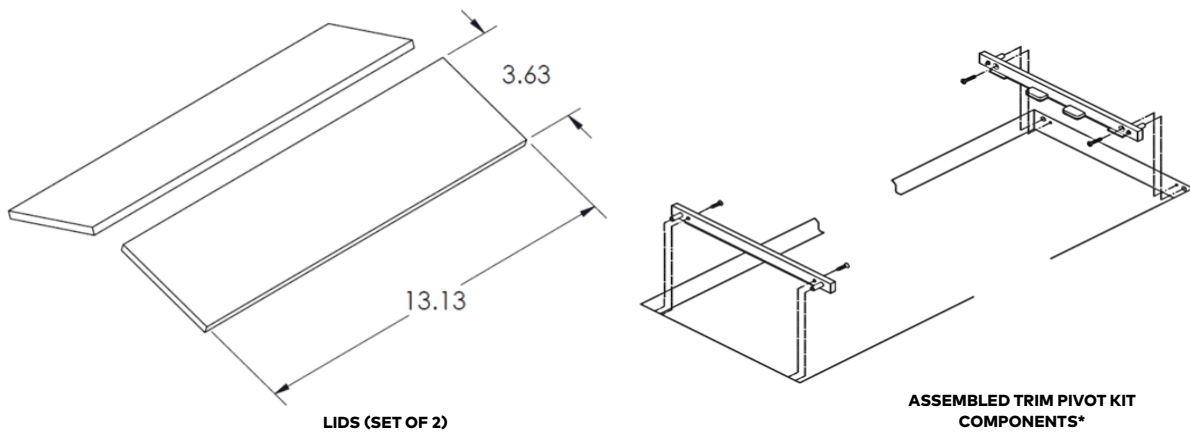

**OASIS™ MINI USB | POWER & USB**

**OASIS™ MINI UT USB | POWER & USB**

Continued on following page...

**OASIS™ MINI SERIES** | OUTER PAN ACCESSORY

**OASIS™ MINI LUT** | LID & TRIM PIVOT KIT

\*Refer to Trim Pivot Kit Installation Sheet for Trim & Lid Pivot Kit Assembly Directions\*