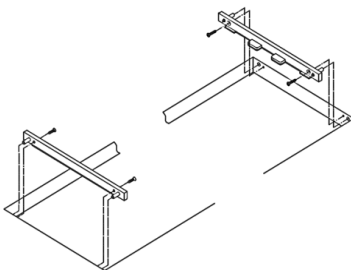

**MOUNTING ACCESSORIES**

**OUTERPAN ACCESSORY (OPTIONAL):**

**A.**

DESCRIPTION	FINISH	PART NUMBER
A. Oasis™ Mini Outerpan - conceals underside of 15" Oasis Mini Trough	Silver	OASIS-MINI-PANS
	Black	OASIS-MINI-PANB

**OASIS™ MINI UT LID & TRIM PIVOT KIT (OPTIONAL):**

**B.**

**C.**

DESCRIPTION	FINISH	PART NUMBER
B. Trim Pivot Kit - components for glass lid assembly for Oasis™ Mini UT Versions Only (can be used alone, with custom lid, or provided lid options)	Brushed Aluminum	OASIS-UT-LPA*
C. Lid Pivot Kit - Set of 2 glass lids to be used with Trim Pivot Kit	Frosted Glass	OASISMINI-UTLG2*